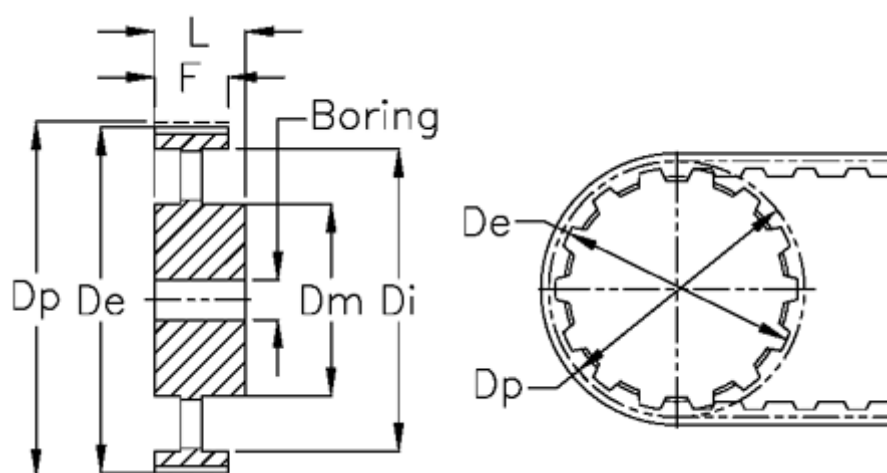

Varenummer: 604144144020
Beskrivelse: Tandremskive med nav
HTD 144 8M 20

Mål

Boring = 20	Tandantal = 144
Bredde = 20	Type = 8M
De = 365.32	Vægt = 7.5
Di = 336	
Dm = 90	
Dp = 366.69	
F = 28	
L = 38	